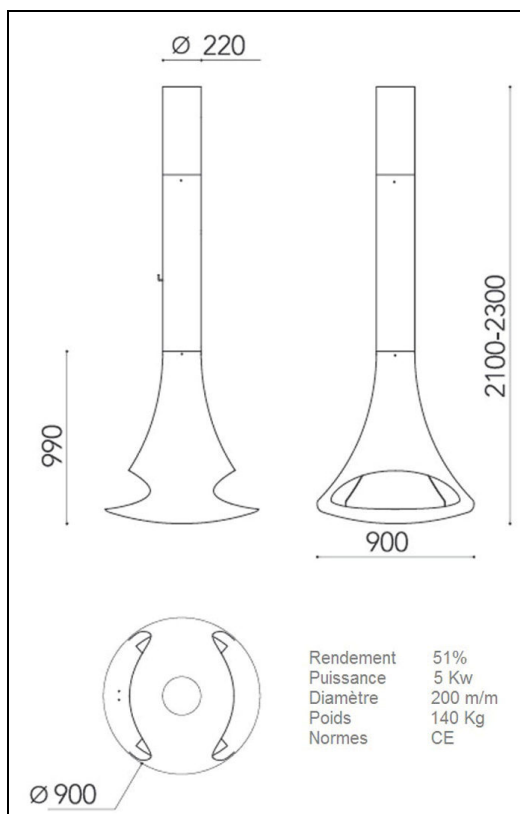

Cheminée centrale suspendue double faces

Doria deux faces

La cheminée centrale Doria double face avec son grand foyer suspendu a été conçue au moyen d'un moule d'argile de ce fait sa fabrication reste entièrement artisanale. Notre service design a mis au point ce modèle de cheminée pour les passionnés de l'art contemporain. Cette cheminée centrale possède un foyer en fonte volumineux avec feu ouvert qui lui confère une excellente résistance avec une grosse puissance et accumulation de chaleur par induction. Diverses solutions d'ancrage au plafond pour permettre l'intégration de cette œuvre d'art et bénéficier d'un confinement, un confort et une dynamique à un prix économique.