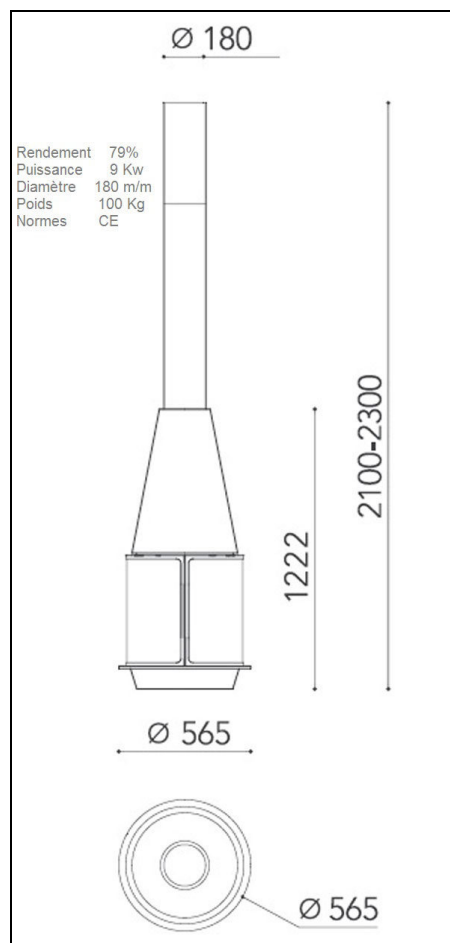

Cheminée centrale suspendue Arlet

La cheminée centrale suspendue Arlet avec un design raffiné aux lignes fluides et arrondies vous comblera par une magnifique vision du feu en suspension dans votre salon ou salle à manger. Ses larges vitres vous permettront d'admirer la danse des flammes sur 360 degrés afin de passer d'agréables soirées au coin du feu. Son vaste foyer en fonte diffuse une forte puissance de chaleur tournante qui viendra agrémenter l'ambiance et le confort de votre habitation. Cette cheminée axiale suspendue à petit prix surprendra agréablement tous vos convives.