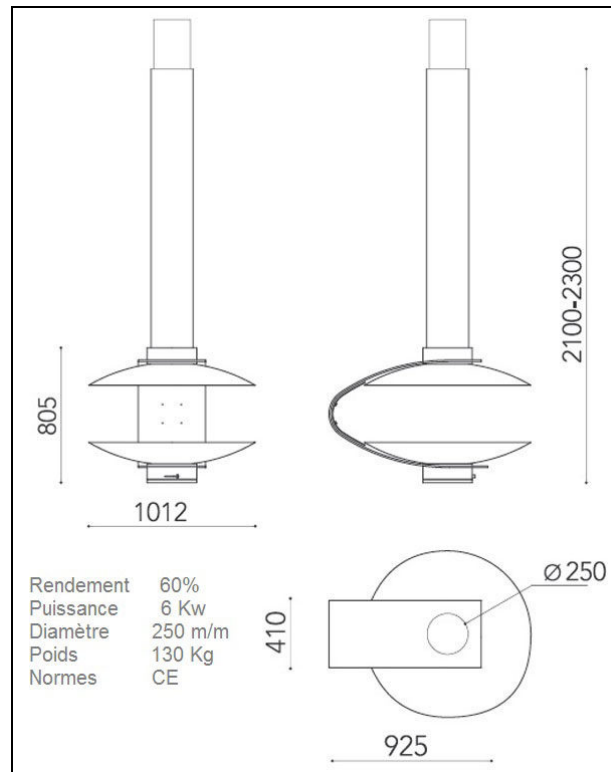

Cheminée centrale Fanny

Superbe cheminée centrale à foyer ouvert, le must du design contemporain, avec foyer en fonte pivotant, alliant vision du feu sur 360° et plaisir des flammes en direct avec les sensations du bruit et l'odeur du crépitement du bois en combustion. Facile à installer dans un conduit de cheminée centrale, construite en métal à base d'acier corten qui lui confère une extrême résistance et une parfaite diffusion de la chaleur par rayonnement sur tout le corps de la cheminée avec l'avantage de pouvoir chauffer de grands volumes à prix réduit.