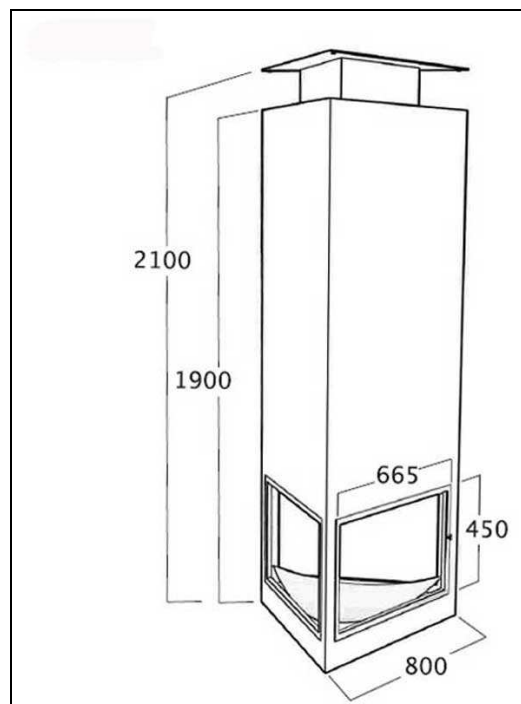

Cheminée centrale 9

Magnifique cheminée triangulaire centrale suspendue, avec une vision du feu sur 360°; entièrement conçue en acier corten. Cheminée axiale avec un parfait design doté d'une excellente répartition de la chaleur. Large foyer permettant d'insérer de grandes bûches de bois.