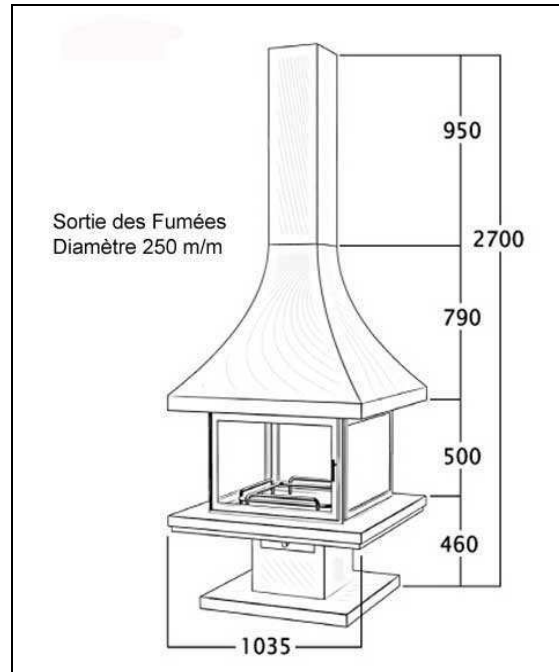

Cheminée centrale 5

Une cheminée centrale avec une touche de raffinement grâce à sa hotte "Pagode". Un excellent mariage avec l'acier corten et ses briques réfractaires. Cheminée axiale avec une vision des flammes sur 360°. La cheminée centrale 5 est équipée d'un entourage des vitres en laiton, de couleur noir, ou en inox ainsi que deux portes ouvrant à l'opposé l'une de l'autre. Un grand bac à cendre simplifiera son nettoyage. Son foyer accepte des bûches de 60 cm. Muni d'une clé de registre pour freiner les fumées permettant de conserver un feu continu pour la nuit. Peut être livrée avec un entourage à sa base de briques réfractaires en option. Bénéficie du crédit d'impôt.