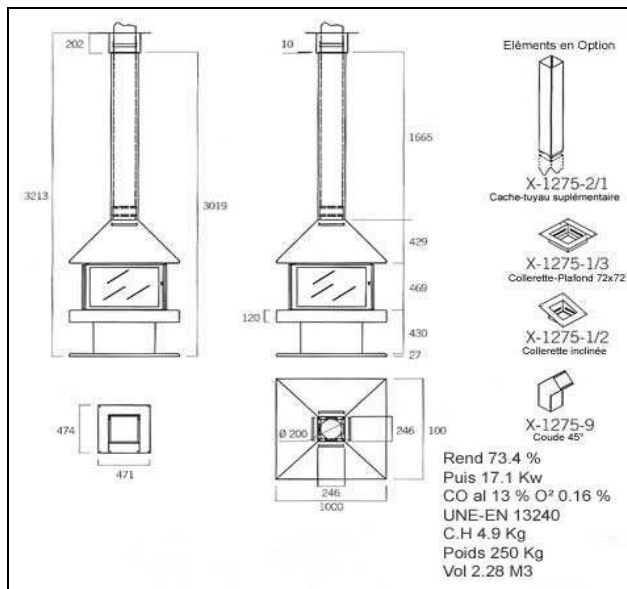

Cheminée centrale 3 en 100 cm

Cheminée centrale fluide et harmonieuse, vision du feu sur 360°, s'adapte à tous styles d'intérieurs, entièrement construite en acier corten, avec une double hotte ventilée permettant de diffuser la chaleur, sans oublier son rayonnement du sol au plafond. Cheminée axiale équipée de quatre portes ventilées pour faciliter le nettoyage fréquent des vitres. Un grand bac à cendre vous évitera une corvée fastidieuse. La collerette de finition du plafond et le cache tuyau sont inclus dans le prix. Deux cheminées centrales vous sont proposées : cheminée centrale 3 en 80 cm ou 100 cm. Ces deux cheminées sont conçues pour une grosse puissance de chaleur aussi elles répondent aux normes fiscales pour bénéficier du crédit d'impôt.