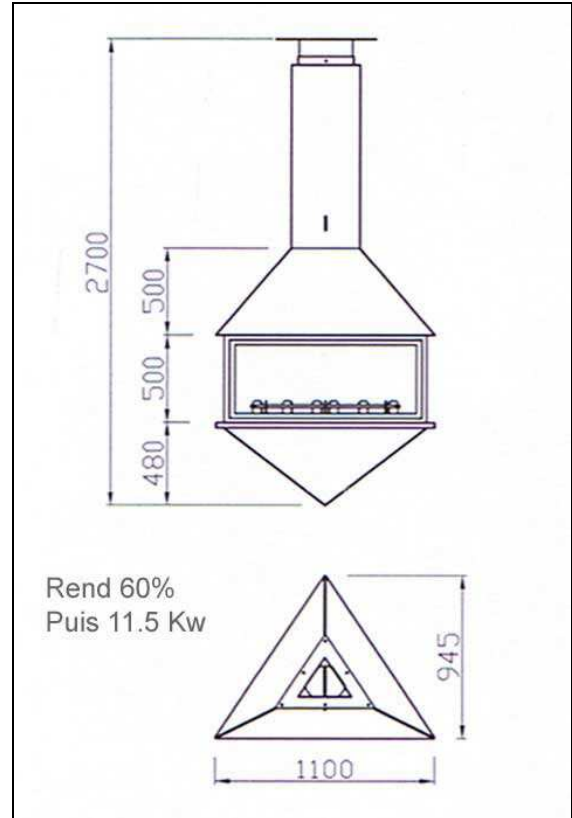

Cheminée centrale 14

Cheminée centrale, métal à bois de forme triangulaire très spectaculaire, alliant élégance et efficacité, posée sur des plaques de verre, vision du feu sur 360°. Cheminée axiale entièrement construite en acier corten, excellent rayonnement du sol au plafond. Equipée de porte ventilée pour éviter le nettoyage fréquent des vitres. Muni d'une clé de registre pour freiner les fumées permettant ainsi de conserver un feu continu pour la nuit.