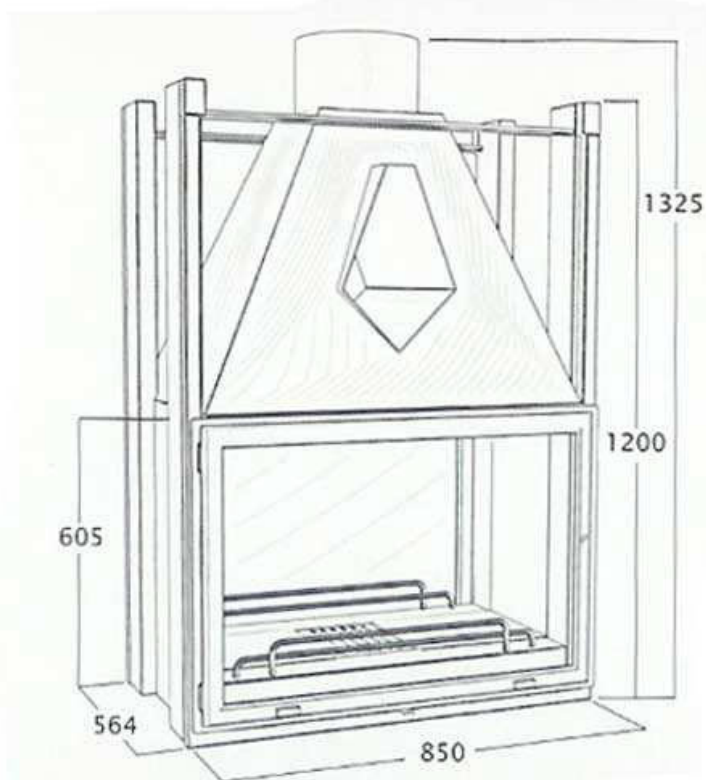

Insert central double faces FV20 PCL

Superbe insert à vision panoramique du feu pour habiller et créer deux ambiances dans une même pièce ou pour unir une salle à manger avec un salon. Foyer en plaques de fontes démontables. Deux portes vitrées en vitrocéramique, à ouverture guillotine et basculante permettant l'utilisation foyer ouvert ou fermé. Les vitres de cet insert central double face restent claires grâce à une ventilation d'air permanente empêchant à la suie de se déposer. Grille et grand bac à cendres. Contrôle de combustion par registre d'air primaire et secondaire à mono commande. L'habillage de l'insert peut être réalisé avec du placoplâtre feu spécial pour cheminée (couleur rose), peint ensuite, tapissé ou habillé avec de la pierre de parement collée. Le foyer de cet insert à bois accepte facilement des bûches de 60 cm et son prix d'achat vous étonnera.