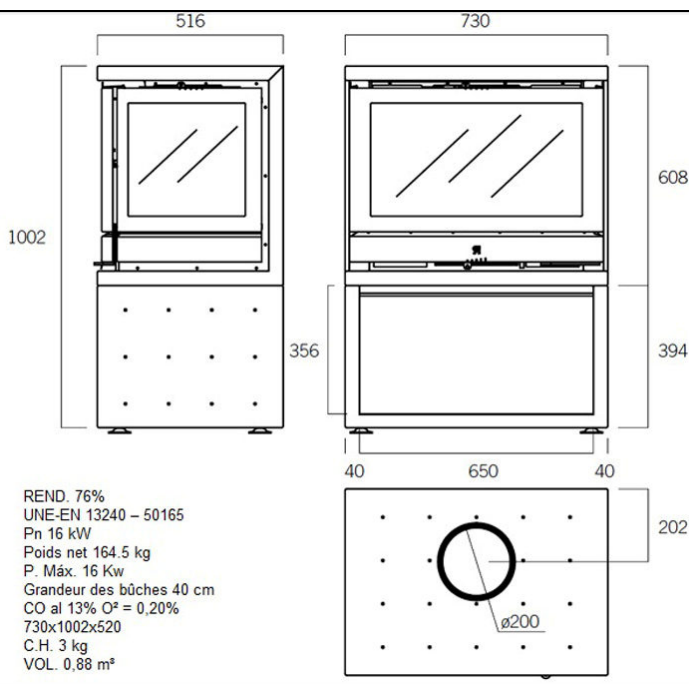

## Cheminée poêle frontal trois faces Habit tc

Une magnifique cheminée poêle de face, à bois, équipée de 3 vitres alliant esthétique, robustesse, économie et efficacité avec en plus un somptueux spectacle du feu et des flammes sur 3 faces agréable à regarder. Pour un prix raisonnable, vous pouvez installer ce poêle cheminée frontale et chauffer toute votre maison, sans limitation. En effet le poêle cheminée de face Habit tc diffusera aisément la chaleur dans toute votre habitation. Son foyer ultra performant fonctionne avec une faible consommation en bois de chauffage et accepte facilement de grandes bûches. Ouvrant droit au crédit d'impôt son prix d'acquisition sera minimisé.