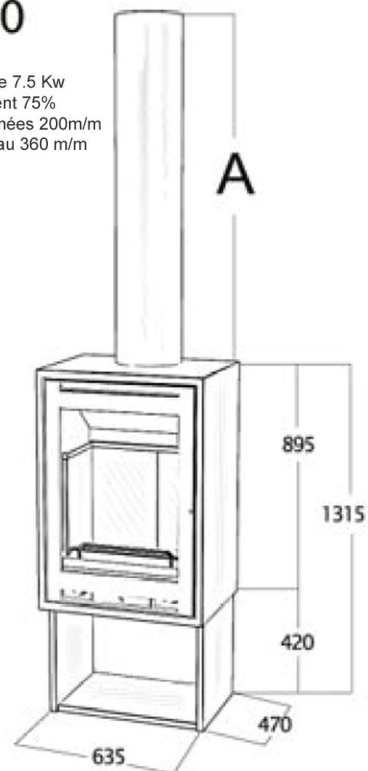

Cheminée insert de face CU 80

CU80

Puissance 7.5 Kw
Rendement 75%
Sortie fumées 200m/m
Cache tyau 360 m/m

La cheminée frontale CU 80, une nouvelle génération de cheminée insert avec les mêmes caractéristiques qu'un poêle à bois, élaborée dans les matériaux les plus nobles fonte, inox, acier corten. Equipée un large foyer en fonte acceptant facilement des bûches de bois de 50 cm, sur ses deux sorties d'air chaud il est adapté une ventilation par turbines silencieuses avec régulateur de vitesse et thermostat intégrés afin de diffuser et réguler la chaleur dans toutes les pièces de la maison. Une réserve pour le bois de chauffage très pratique pour la journée, un large tiroir cendrier type pelle pour faciliter son nettoyage, un registre d'arrivée d'air primaire qui permet de récupérer l'air chaud autour du foyer et une large porte vitrée avec une vision panoramique des flammes, munie d'une entrée d'air secondaire qui permet de laisser la vitre propre en permanence. Un prix attrayant pour cette cheminée de face qui saura vous combler.