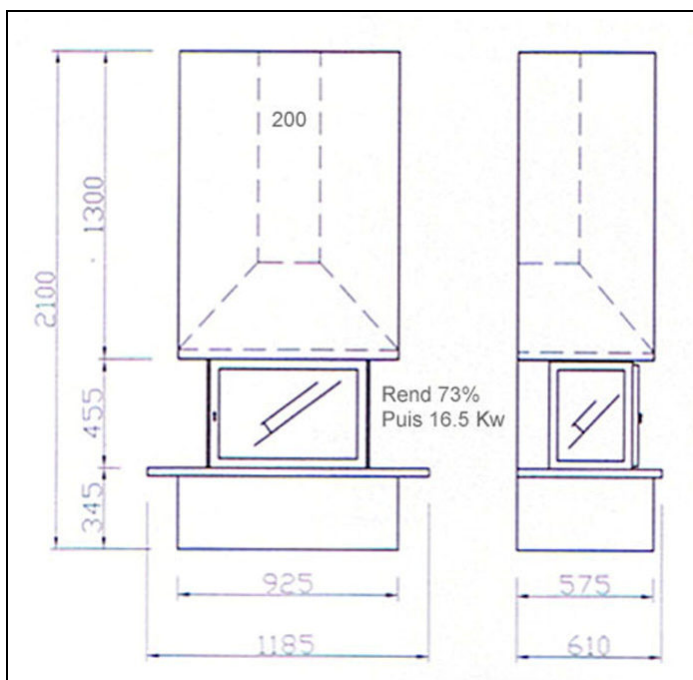

Cheminée frontale trois faces Vinci

La cheminée insert de face Vinci d'un concept d'imagination de décor et performance par les valeurs appliquées à son design et à la mise au point de son puissant foyer insert en fonte qui permet de fonctionner avec une infime quantité de bois de chauffage. Cette cheminée métal est une réalisation avec une évolution régulière basée sur le respect de l'environnement et la faible émission de CO_2 dans l'atmosphère que nous proposons dans notre nouveau catalogue. Une cheminée frontale insert qui apporte par la qualité de ses matériaux tel que l'acier corten, qui répond à tous les critères de sécurité et qui ne subit aucune déformation au contact de la chaleur, une vraie solution de chauffage à prix économique et de décoration pour le plaisir du feu et des flammes sur trois faces à 180 degrés, avec son prix d'achat tout à fait raisonnable grâce à l'attribution du crédit d'impôt. Couleur au choix