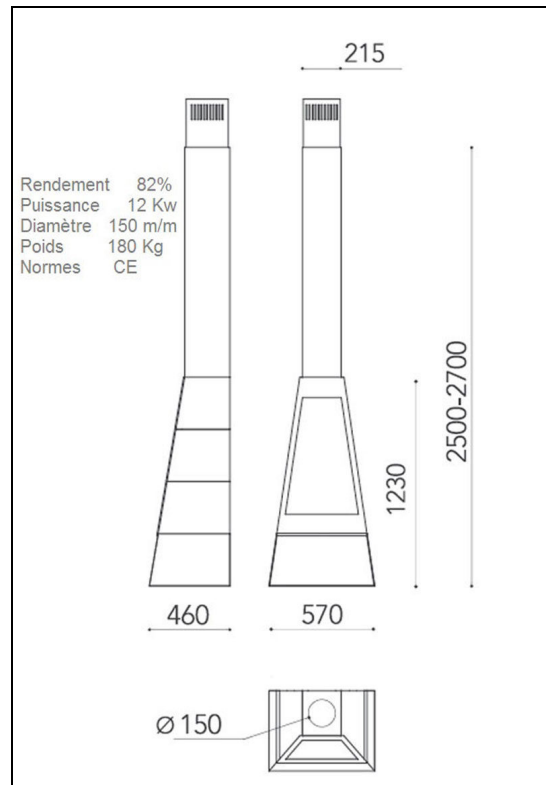

## Cheminée de face Toscana

La cheminée à bois murale Toscana spécialement réalisée pour des espaces réduits qui permet une installation facile dans n'importe quel partie de mur disponible. En effet l'évacuation des fumées se fait dans un petit conduit de cheminée ayant un diamètre de 150 m/m. Petite mais grande par son rendement de 82% et sa forte puissance de chaleur de 12 Kw avec une parfaite diffusion de l'air chaud sur tout le corps de la cheminée. En effet ses excellentes performances vous permettront de chauffer aisément une maison de 100 M<sup>2</sup> habitable. Sans oublier une parfaite vue du feu et des flammes grâce à son grand foyer en fonte dernière génération qui fonctionne avec une faible consommation en bois de chauffage. Enfin dans la même optique son prix d'achat est également réduit.