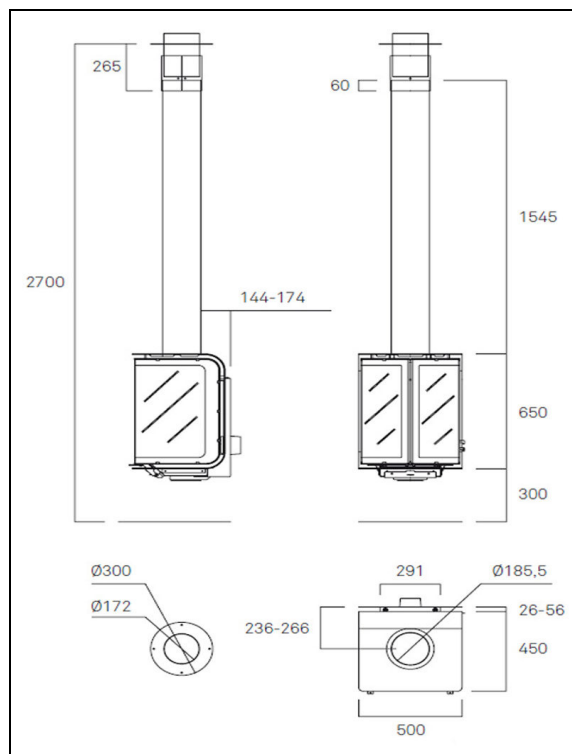

# Cheminée de face suspendue Oban

Le must de la cheminée murale avec son grand foyer suspendu, ayant pour combustible le bois de chauffage qui grâce à sa double hotte, sa clé de registre et sa chambre de combustion aura pour effet de consumer totalement les bûches de bois augmentant ainsi la quantité d'énergie, le rendement et la puissance de diffusion de la chaleur qui enveloppera généreusement toute votre maison. La cheminée suspendue Oban vous séduira également par son prix d'achat réduit.