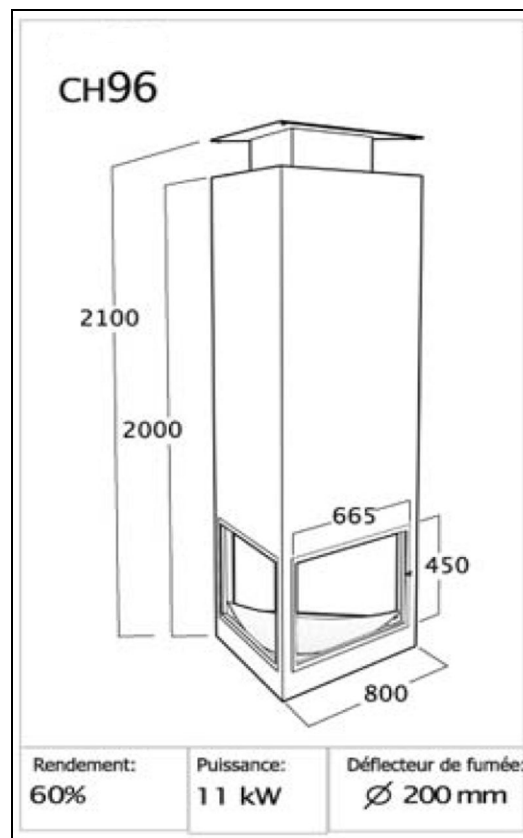

## Cheminée de face suspendue CH96

Si vous recherchez une cheminée de face très design la cheminée frontale CH 96 est faite pour vous. En effet cette cheminée murale met en avant la fluidité de ses lignes et une parfaite harmonie qui a permis d'encadrer un grand foyer en fonte fonctionnant au bois de chauffage avec de larges vitres en vitrocéramique pour mieux contempler le spectacle du feu. Ses performances et puissance de chaleur sont également à la pointe du progrès avec un prix d'achat très réduit.