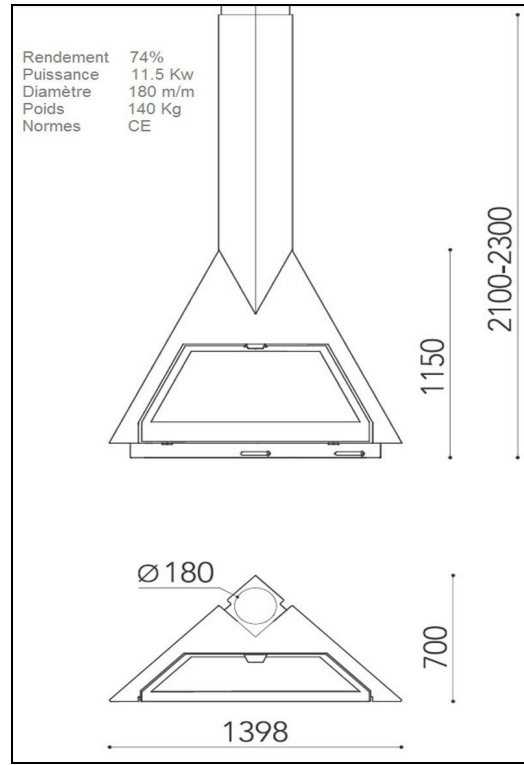

Cheminée de face Foxi

Nouvelle conception de cheminée frontale, dotée d'un design original, fonctionnant au bois de chauffage, idéale pour être installée dans un conduit de cheminée placé contre un mur. Un foyer gigantesque afin d'insérer de grandes bûches permettant de chauffer de grands volumes, et limiter la corvée de bois. Une puissance incomparable de 11.5 Kw et un rendement de 74% sauront vous convaincre, sans oublier son grand foyer en fonte équipé d'une large porte vitrée en vitrocéramique qui reste toujours propre afin de pouvoir bénéficier d'un magnifique spectacle du feu et des flammes. En dernier lieu la cheminée murale Foxi du fait de l'obtention du crédit d'impôt, vous est proposée à un prix d'achat réduit.