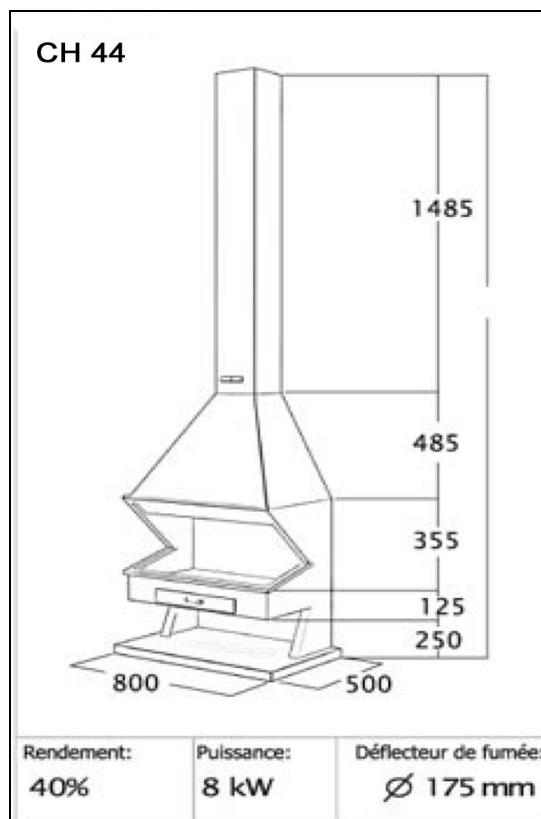

Cheminée de face CH 44

Superbe cheminée métal fonctionnant au bois de chauffage dotée d'un design campagnard avec un large foyer ouvert revêtu de briques réfractaires interchangeable dont le but est d'accumuler la chaleur afin de la restituer lorsque la cheminée fonctionne au ralenti. Cette cheminée de face à foyer ouvert vous comblera avec une parfaite vue du feu et des flammes avec en plus le crépitement et l'odeur du bois en combustion. Une cheminée murale à petit prix.