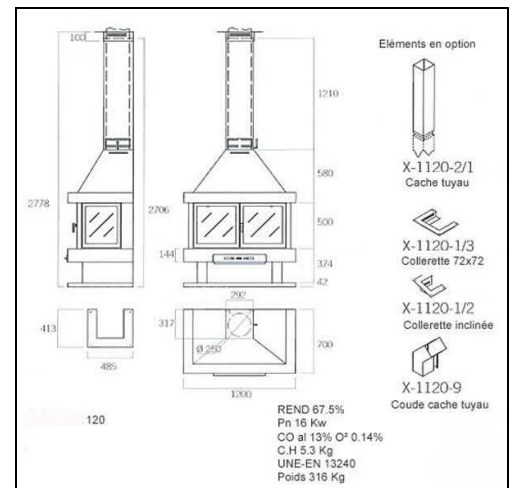

Cheminée de face 6

Une cheminée de face par excellence alliant l'efficacité, robustesse et design. La cheminée de face 6 la plus prisée de notre clientèle car la vision du feu sur 3 côtés est parfaite. Une cheminée qui convient le mieux à votre espace avec un large foyer permettant d'insérer de grandes bûches de bois. Entièrement construite en acier corten pour une meilleure diffusion de la chaleur avec une peinture cuite au four, couleur au choix noir anthracite ou gris métal, cette cheminée frontale vous donnera entière satisfaction. Equipée d'une double hotte ventilée, une clé de registre pour garder un feu continu la nuit, de même les vitres seront toujours claires, car elles sont pourvues d'une ventilation permanente, enfin un grand bac à cendres facilitera son nettoyage. Bénéficie du crédit d'impôt