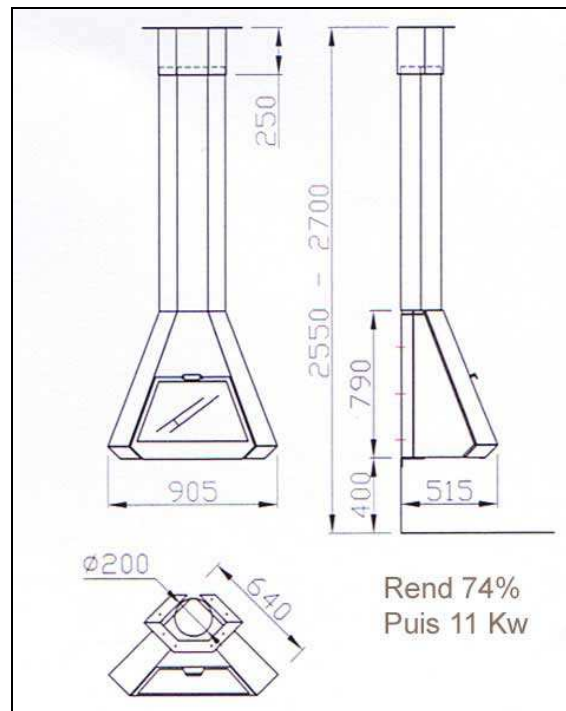

## Cheminée de face 4

Cheminée face 4 suspendue de face ou d'angle qui unifie la hotte, le corps et le foyer en un seul volume de lignes sveltes. Sans aucun doute sa beauté réside dans sa simplicité. Au niveau des équipements, cette cheminée frontale dispose d'un cendrier, d'une grille de fonte et d'un registre. En plus d'une porte originale inclinable, avec une fermeture discrète mais sûre, son installation très facile permet un emplacement frontal ou en coin. Muni d'une clé de registre pour freiner les fumées et bénéficier d'un feu continu pour la nuit. Cheminée murale construite entièrement en acier corten. Cheminée frontale ouvrant droit au crédit d'impôt