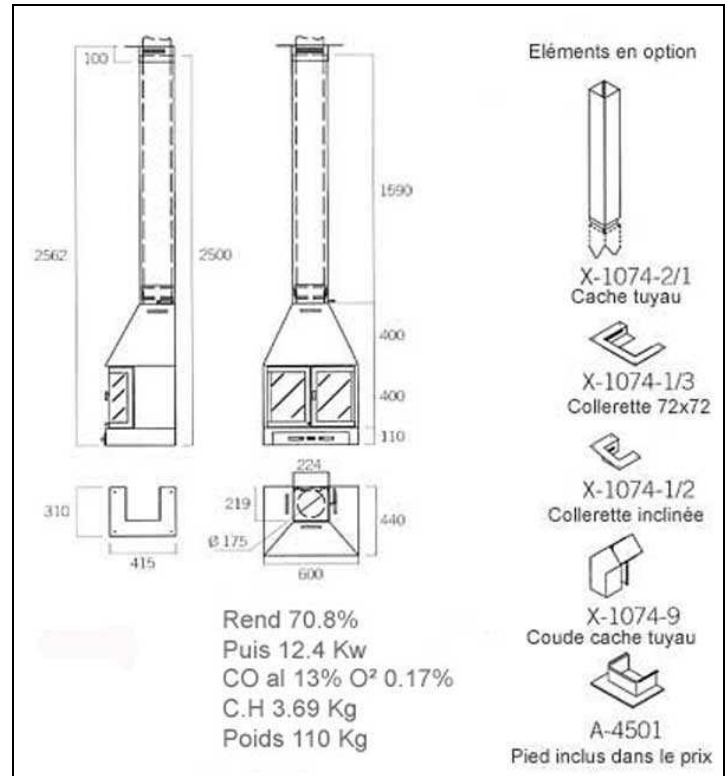

## Cheminée de face 3

La cheminée face 3 a été conçue pour de petits espaces, sans lui ôter sa capacité de chauffe ainsi que la grandeur de son foyer, qui accepte aisément des bûches de 50 cm. Une vision du feu parfaite grâce à ses deux portes ouvrant à la française. La cheminée face 3 équipée d'une double hotte ventilée, une clé de registre pour permettre un feu continu pour toute la nuit, sans oublier un grand bac à cendres afin de faciliter le nettoyage. Peinture cuite au four, couleur au choix noir anthracite ou gris métal. Cheminée murale construite en acier corten pour une meilleure diffusion de la chaleur. Cheminée frontale ouvrant droit au crédit d'impôt