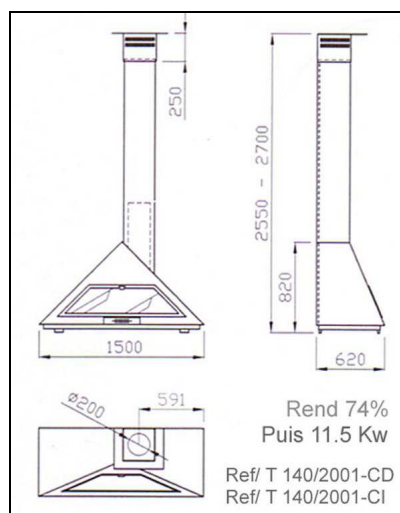

Cheminée de face 25

La cheminée de face 25 est le navire amiral de notre marque et sceau de notre entreprise. Considérée comme une des conceptions les plus originales des frères Sureda, c'est une cheminée frontale qui a révolutionné le concept de décoration et qui maintient sa vigueur de toute force. Mais la cheminée face 25 ne brille pas uniquement pour son aspect décoratif. Elle possède une double chambre entourant le foyer, capable de transmettre par induction 80% du rendement que peut atteindre son foyer. De plus le conduit peut se positionner verticalement ou de manière oblique vers la gauche ou vers la droite et tout ceci pour un prix très abordable. Vision parfaite du feu grâce à son large foyer. Peut être également suspendue. Porte basculante de face. Sortie des fumées diamètre 200 m/m. Cheminée murale fabriquée en acier corten qui bénéficie du crédit d'impôt.