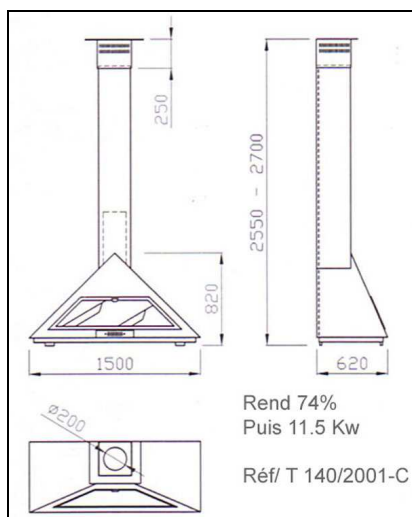

Cheminée de face 25

La cheminée de face 25 est le navire amiral de notre marque et sceau de notre entreprise. Considérée comme une des conceptions les plus originales des frères Sureda, c'est une cheminée frontale qui a révolutionné le concept de décoration et qui maintient sa vigueur de toute force. Mais la cheminée face 25 ne brille pas uniquement pour son aspect décoratif. Elle possède une double chambre entourant le foyer, capable de transmettre par induction 80% du rendement que peut atteindre son foyer. De plus le conduit peut se positionner verticalement ou de manière oblique vers la gauche ou vers la droite et tout ceci pour un prix très abordable. Vision parfaite du feu grâce à son large foyer. Peut être également suspendue. Porte basculante de face. Sortie des fumées diamètre 200 m/m. Cheminée murale fabriquée en acier corten qui bénéficie du crédit d'impôt.