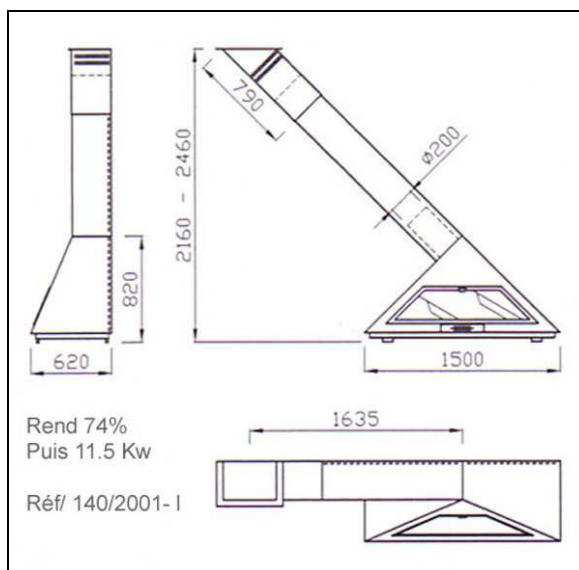

Cheminée de face 25

La cheminée de face 25 est le navire amiral de notre marque et sceau de notre entreprise. Considérée comme une des conceptions les plus originales des frères Sureda, c'est une cheminée frontale qui a révolutionné le concept de décoration et qui maintient sa vigueur de toute force. Mais la cheminée face 25 ne brille pas uniquement pour son aspect décoratif. Elle possède une double chambre entourant le foyer, capable de transmettre par induction 80% du rendement que peut atteindre son foyer. De plus le conduit peut se positionner verticalement ou de manière oblique vers la gauche ou vers la droite et tout ceci pour un prix très abordable. Vision parfaite du feu grâce à son large foyer. Peut être également suspendue. Porte basculante de face. Sortie des fumées diamètre 200 m/m. Cheminée murale fabriquée en acier corten qui bénéficie du crédit d'impôt.