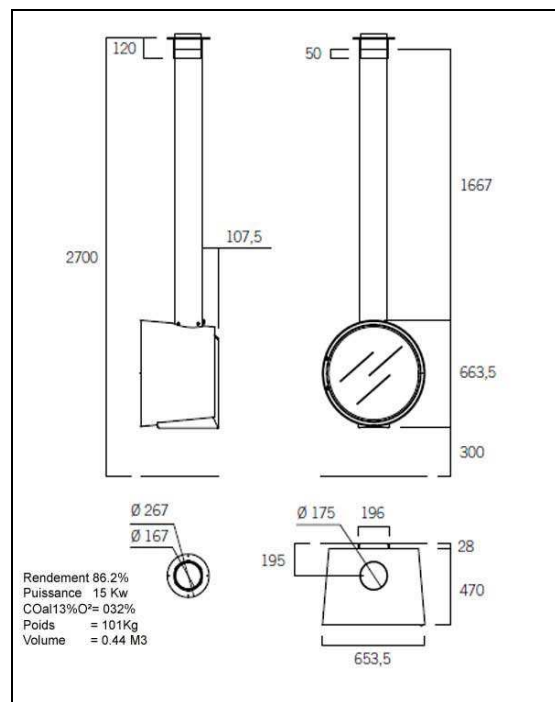

# Cheminée de face 18

Une cheminée de face puissante orientée contre le froid. Un dessin et un émoissage fusionnent dans cette cheminée spectaculaire dans laquelle sa porte en verre est mise en valeur. Cette nouvelle cheminée frontale dispose d'un vaste foyer pour bois de chauffage et bénéficie d'un feu continu pour la nuit. Conçue en acier corten. Cheminée murale donnant droit au crédit d'impôt