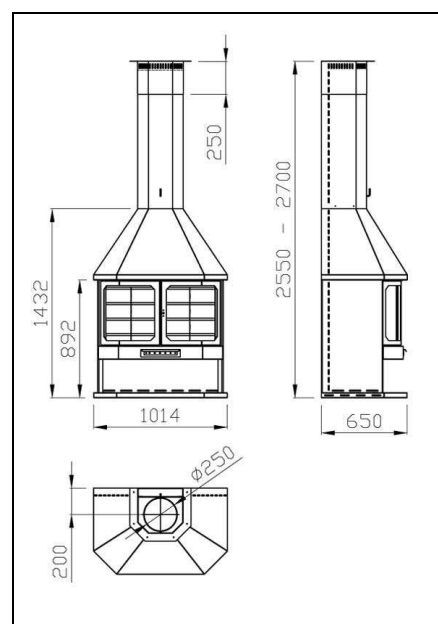

## Cheminée de face 12

Une cheminée classique de face avec un fort rendement de chaleur et une excellente vision du feu. Sans aucun doute sa beauté réside dans sa simplicité. Au niveau des équipements, la cheminée de face 12 dispose d'un cendrier, et d'un registre. Son installation facile permet un emplacement frontal. Muni d'une clé de registre pour freiner les fumées permettant ainsi de conserver le feu continu pour la nuit. Cheminée murale réalisée entièrement en acier corten qui bénéficie du crédit d'impôt