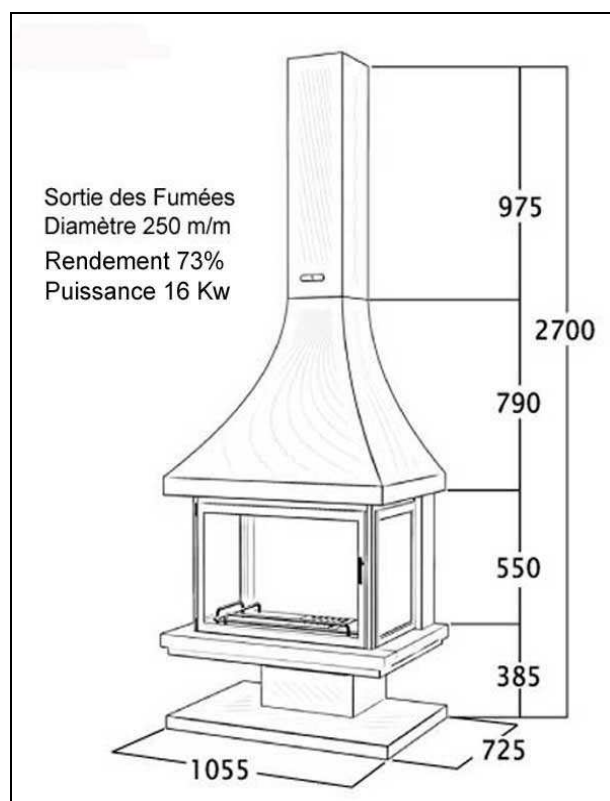

Cheminée de face 11

La cheminée de face 11 par excellence, avec sa hotte en forme de pagode, ses briques réfractaires, l'entourage des vitres en laiton massif, son très grand foyer et la vision du feu sur 3 côtés vous donnera entière satisfaction et s'harmonisera parfaitement avec tous les styles d'ameublement. Cheminée frontale équipée d'un grand tiroir à cendre et munie d'une clé de registre permettant régler et ralentir le tirage. Cheminée murale avec une importante capacité de chauffe, construite en acier corten. Livrée avec un entourage de briques démontable. Bénéficie du crédit d'impôt