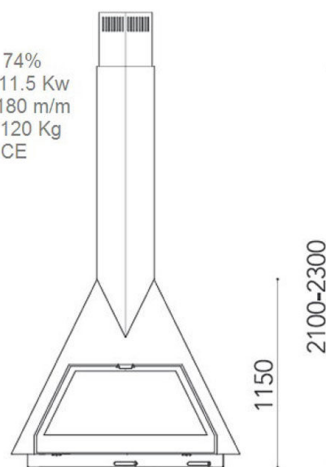

Cheminée pour angle Admeto rincón

Rendement 74%
Puissance 11.5 Kw
Diamètre 180 m/m
Poids 120 Kg
Normes CE

Cheminée en angle pouvant être suspendue ou posée au sol, alliant luxe, puissance, efficacité et économie. En effet la cheminée métal à bois d'angle Admeto rincón entièrement élaborée en acier corten est équipée d'un foyer extra large pouvant recevoir de grandes bûches de bois, et contempler parfaitement le spectacle du feu tout en bénéficiant d'une grosse puissance de chaleur avec en prime un prix d'achat réduit.