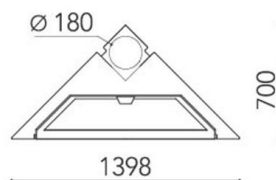

Cheminée pour angle Admeto rincón

Rendement 74%
Puissance 11.5 Kw
Diamètre 180 m/m
Poids 120 Kg
Normes CE

Cheminée en angle pouvant être suspendue ou posée au sol, alliant luxe, puissance, efficacité et économie. En effet la cheminée métal à bois d'angle Admeto rincón entièrement élaborée en acier corten est équipée d'un foyer extra large pouvant recevoir de grandes bûches de bois, et contempler parfaitement le spectacle du feu tout en bénéficiant d'une grosse puissance de chaleur avec en prime un prix d'achat réduit.