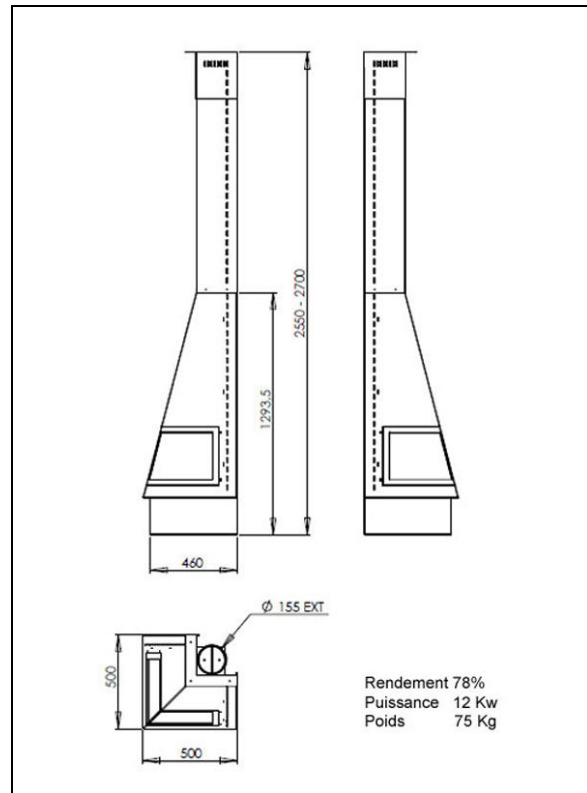

Cheminée pour angle Cerdanya Ricon

Cette nouvelle cheminée métal à bois de coin, permet de profiter du feu dans n'importe quel espace du foyer, dotée d'une conception nouvelle et moderne de la chaleur, réalisée par un excellent rayonnement sur tout le corps de la cheminée conçue en acier corten pour une meilleure diffusion de la chaleur. Une cheminée d'angle puissante avec un excellent rendement, une parfaite vision des flammes et un petit prix d'achat.