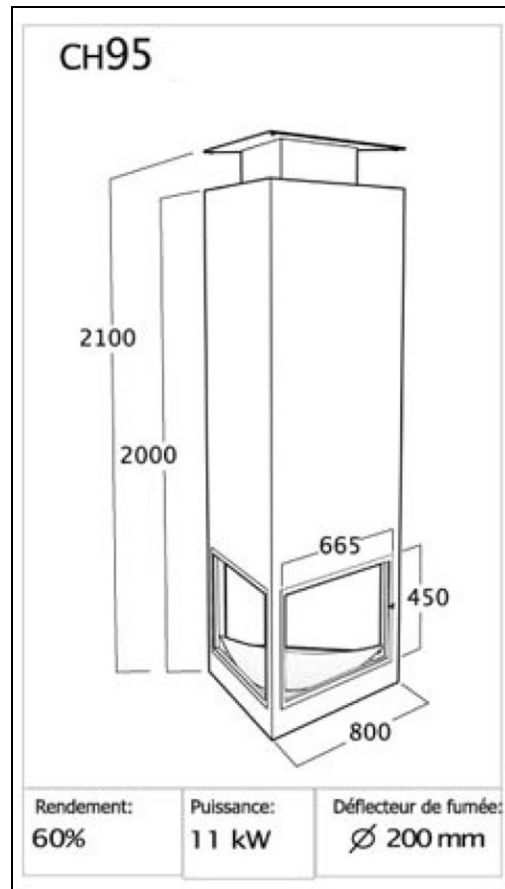

Cheminée pour angle CH 95

Cheminée en angle pouvant être suspendue ou posée au sol, alliant luxe, puissance, efficacité et économie. En effet la cheminée métal à bois d'angle Admeto rincón entièrement élaborée en acier corten est équipée d'un foyer extra large pouvant recevoir de grandes bûches de bois, et contempler parfaitement le spectacle du feu tout en bénéficiant d'une grosse puissance de chaleur avec en prime un prix d'achat réduit.