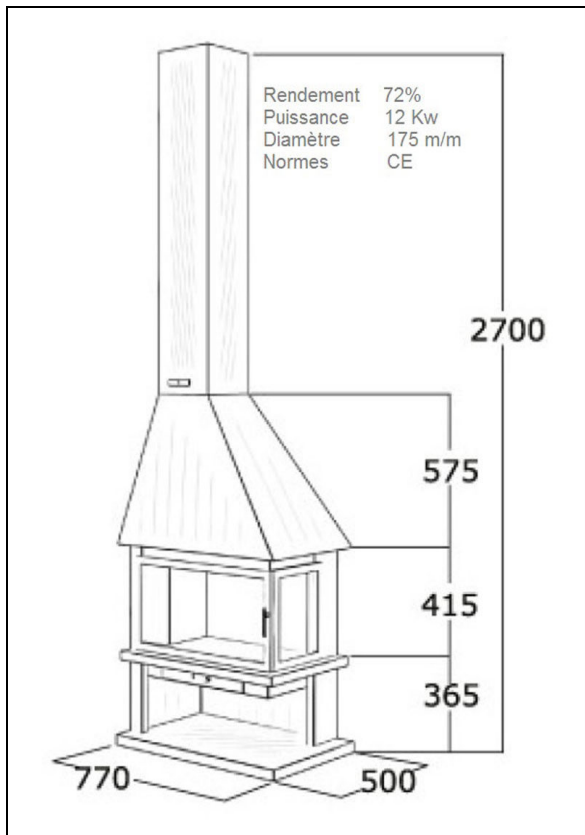

Cheminée pour angle CH57

Superbe cheminée d'angle de forme traditionnelle, idéale pour une installation dans un espace restreint, avec un rendement exceptionnel et une grande puissance de chaleur. Cette cheminée performante vous fera profiter de son un âtre généreux revêtu de briques réfractaires interchangeableables qui permet d'insérer de très grandes bûches de bois. Sa porte largement vitrée pour une superbe vue du feu et des flammes avec en plus l'accès au crédit d'impôt qui réduit considérablement son prix d'achat.