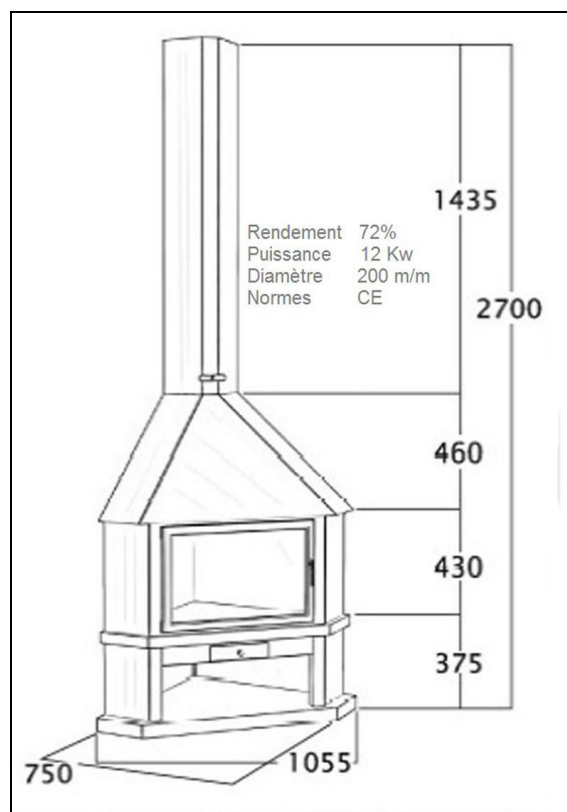

Cheminée pour angle CH52

Une cheminée d'angle métallique très fonctionnelle avec son vaste foyer revêtu de briques réfractaires qui permet d'accumuler et restituer la chaleur lorsque la cheminée fonctionne au ralenti. Un grand foyer qui permet d'insérer de très grandes bûches de bois et bénéficier d'un excellent rendement et d'une forte puissance de chaleur suffisante pour vous chauffer à volonté toute une habitation avec un petit budget. Dotée d'un vaste tiroir à cendres pour faciliter son nettoyage, un range bûches très utiles. Le gros avantage de cette belle cheminée en angle est sa faible consommation en bois de chauffage et son prix réduit.