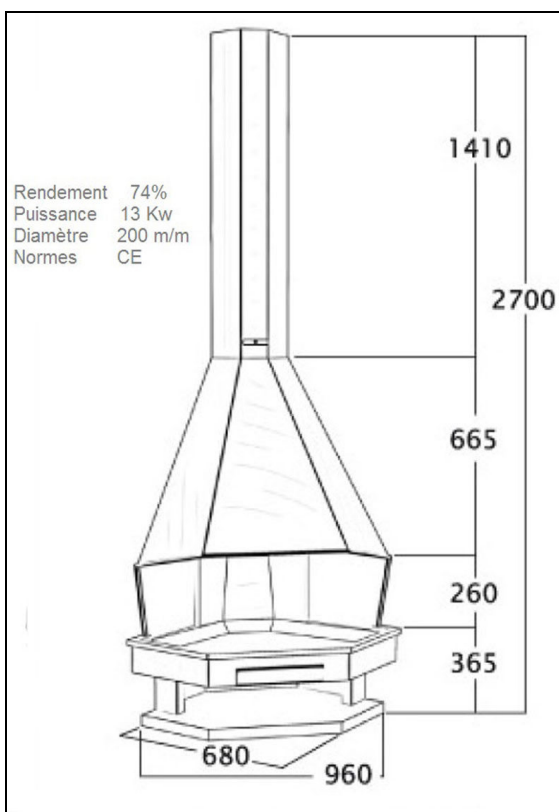

## Cheminée pour angle CH04

Superbe cheminée en angle à foyer ouvert pour mieux profiter du feu et des flammes en direct avec l'odeur et le crépitement du bois de chauffage. Grâce à son grand foyer équipé de briques réfractaires vous allez bénéficier d'un excellent rendement et d'une forte puissance de chaleur avec une faible consommation en bois. Dotée d'un large tiroir à cendre et d'un range bûches très pratique, le tout pour un prix dérisoire.