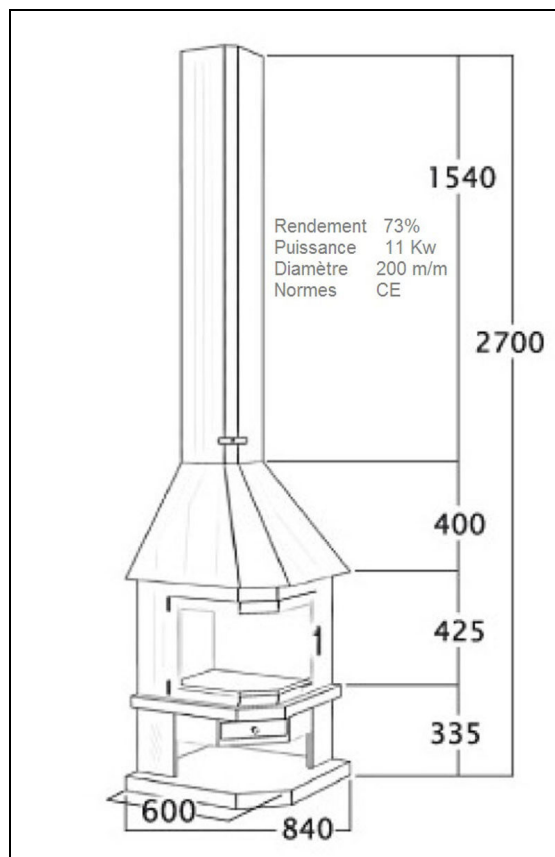

# Cheminée pour angle CH01

La cheminée en angle CH01 très pratique pour une installation facile dans un coin, avec une magnifique vision des flammes, un rendement et une puissance de chaleur exceptionnelle, une faible consommation en bois de chauffage et un prix d'achat qui vous surprendra.