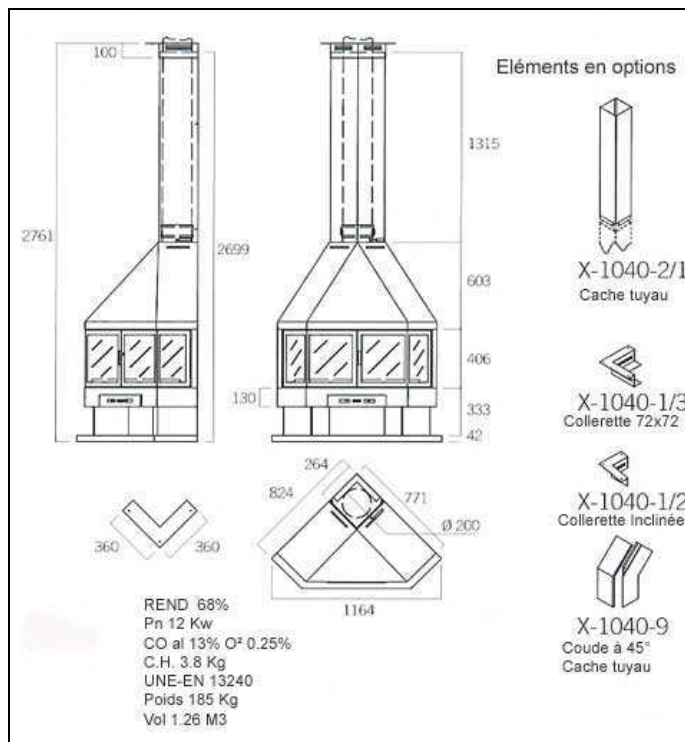

Cheminée angle 7

Le must de la cheminée d'angle à bois avec 2 portes en vitrocéramique. Cheminée conçue en acier corten avec foyer en briques réfractaires interchangeables. Belle vision des flammes avec une finition noir anthracite ou gris métal au choix, une cheminée angulaire équipée d'une clé de registre permettant de contrôler la combustion du bois afin de garder la chaleur pour la nuit. Range bûches. Large foyer avec grand bac à cendres.