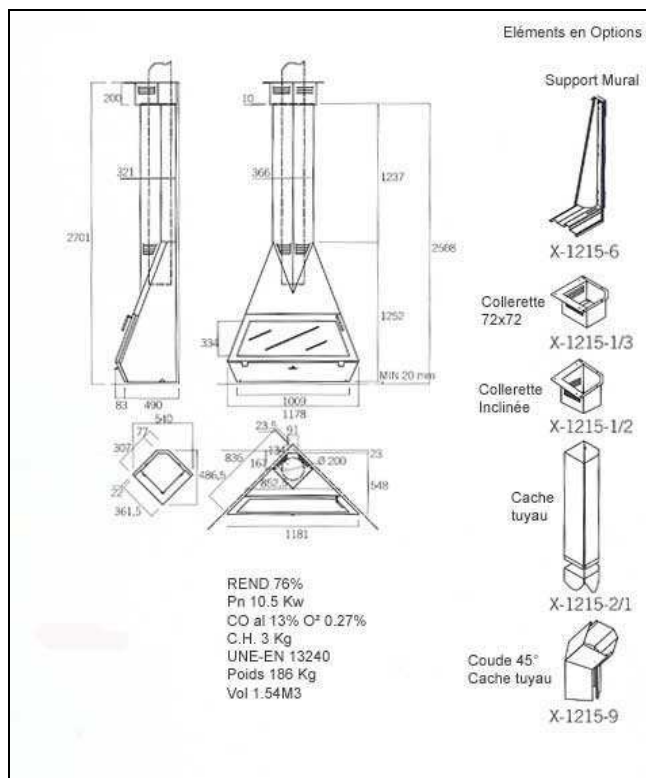

# Cheminée angle 4

Somptueuse cheminée d'angle, pouvant être suspendue (Support de fixation en option) ou posée au sol. Cheminée conçue en acier corten avec foyer en panels inox avec circulation d'air chaud. Finition noir anthracite ou gris métal. Large foyer, la cheminée Dana possède une excellente capacité de chauffe; ouvrant droit au crédit d'impôts.