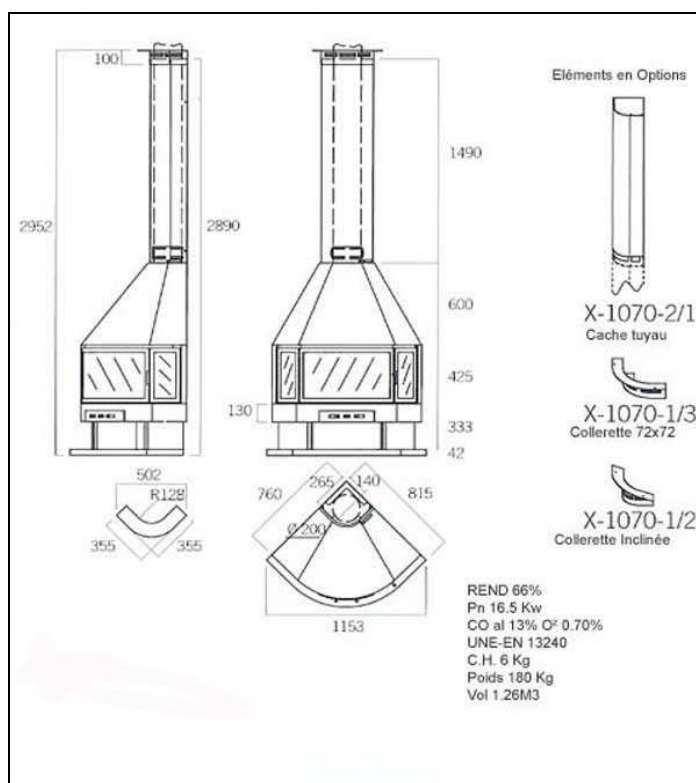

Cheminée angle 1

Cheminée d'angle à bois avec une magnifique vision des flammes, cheminée construite en acier corten et panneaux de briques réfractaires dans le fond du foyer. Superbe cheminée qui s'harmonise parfaitement avec du mobilier rustique ou moderne. Forte capacité de chauffe équipée d'un range bûche et d'un grand bac à cendre. Couleur au choix noir anthracite ou gris métal.