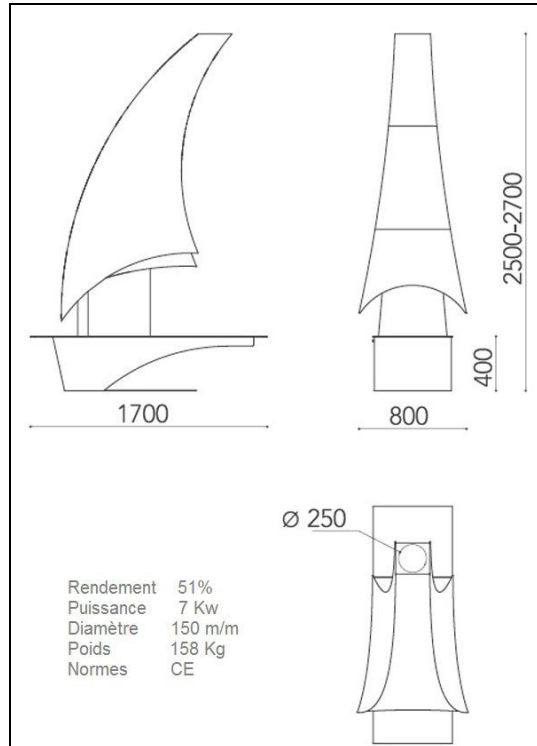

Cheminée centrale Genova

Très belle cheminée centrale avec un magnifique design, cheminée contemporaine construite en acier corten dotée d'une très belle vision du feu et des flammes, avec une finition noire anthracite ou couleur au choix. Son installation dans un conduit de cheminée au centre d'un salon ou d'une salle à manger a été simplifiée. Rendement et ambiance garantis avec sa grande capacité de chauffe et son prix attractif.