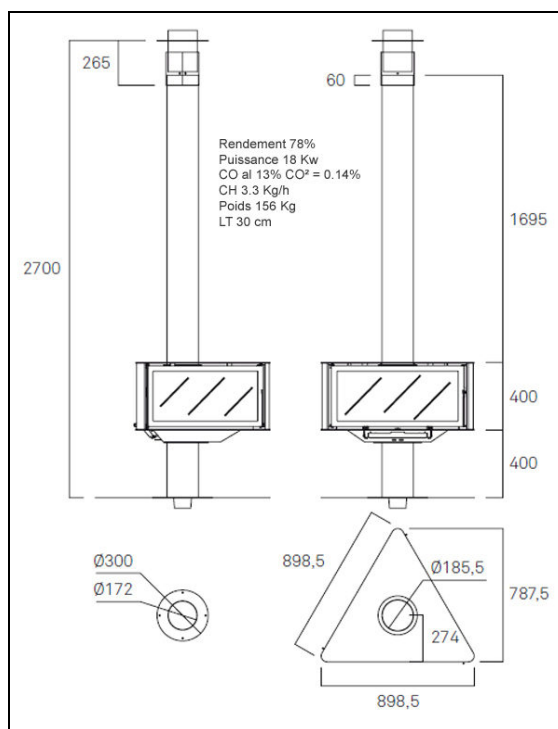

# Cheminée centrale Born

Une cheminée centrale avec son foyer suspendue comparable à un puissant appareil de chauffage dont le design moderne et contemporaine a été mise en évidence, offrant une large surface vitrée avec une parfaite vision du feu de n'importe quel endroit de votre salon ou salle à manger. Le grand foyer en fonte dont sa résistance et sa faible émission de CO<sup>2</sup> dans l'atmosphère vous satisfera ainsi que sa performance et son rendement de 78% doté d'une puissance de 18 Kw, largement suffisante pour chauffer aisément toute une habitation. Cette cheminée centrale fonctionne avec une faible quantité de bois chauffage afin de réaliser une nette économie sur le prix de la facture énergétique.