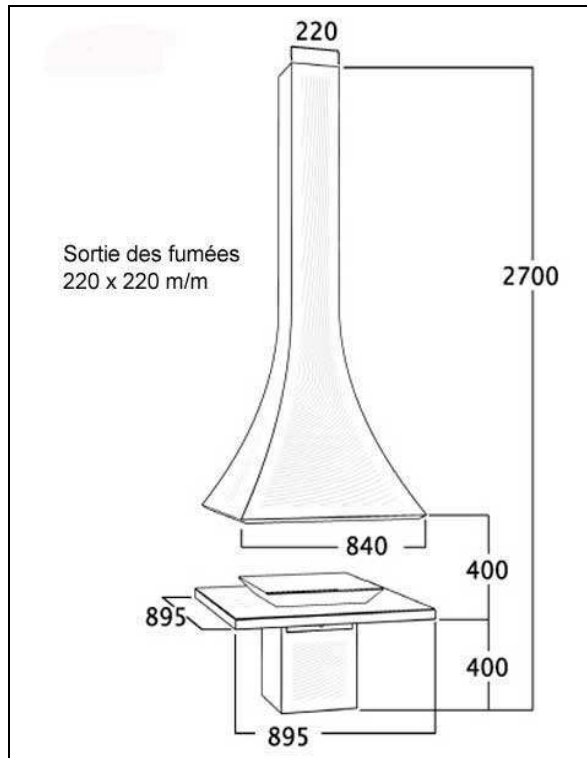

Cheminée centrale 7

Superbe cheminée centrale, avec une vision des flammes sur 360° et plaisir du feu. Cheminée centrale avec sa hotte pagode au design moderne et futuriste, facile à poser, sans tubage, évacuation des fumées directement dans les boisseaux du conduit de fumée. Sortie des fumées 220 x 220 m/m. Cheminée axiale construite en acier corten pour vous combler grâce à son rayonnement et sa capacité de chauffe. En option version foyer fermé vitré avec deux portes. Cette cheminée centrale est un de nos modèles choisie par notre clientèle car il allie puissance, robustesse et prix accessible.