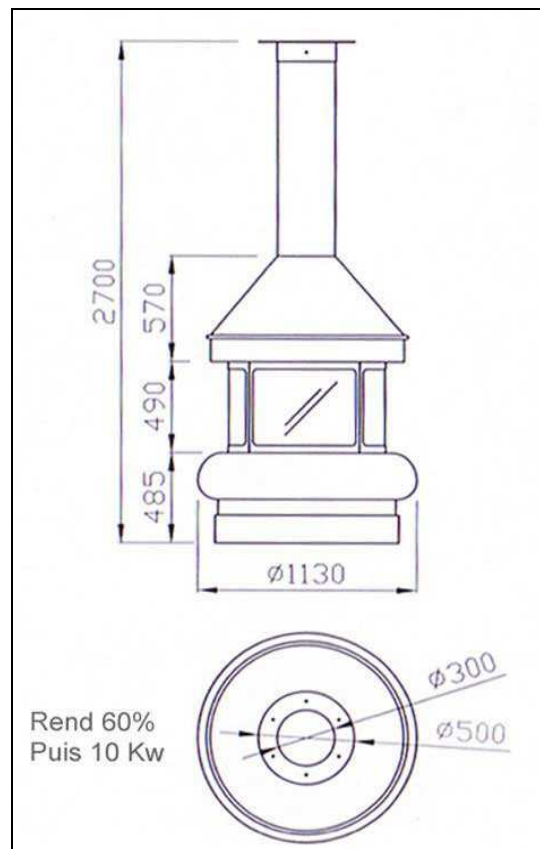

Cheminée centrale 6

Une somptueuse cheminée centrale métal fonctionnant au bois, au choix : foyer ouvert ou fermé avec des vitres en vitrocéramique arrondies. D'une très grande classe, originale et parfaitement proportionnée ce modèle saura vous combler. Cette cheminée axiale avec ses lignes arrondies ; lui confèrent une excellente vision et plaisir du feu. La cheminée centrale 6 est construite en acier corten et sa base en pierre du Gard sculptée. Vous serez étonné par ses performances et son excellente répartition de la chaleur. La cheminée design 5 est équipée d'une entrée d'air réglable par grille à feu en fonte.