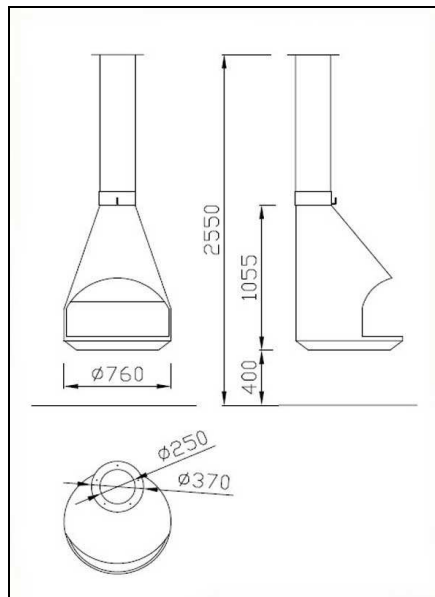

Cheminée centrale 17

Prenez une minute pour admirer cette spectaculaire cheminée centrale giratoire à 360° élaboré en acier corten d'une épaisseur de 5 mm. Qualité et conception s'unissent à cette cheminée axiale intégrée qui peut aussi bien se placer au centre d'une pièce que sur un côté pour différencier les ambiances. Grand foyer à bois pour cette cheminée métallique qui vous offre un superbe spectacle des flammes pour les longues soirées d'hiver au coin du feu ou en gris anthracite. Cheminée métallique axiale de luxe fonctionnant au bois qui saura trouver sa place dans votre intérieur