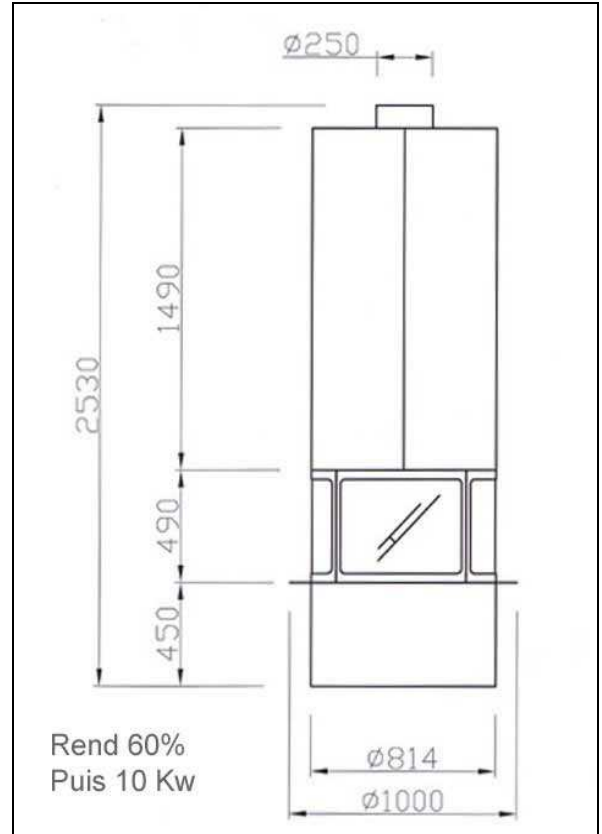

# Cheminée centrale 15

La cheminée centrale 15 est un concept de cheminée qui a vu le jour. C'est donc la raison pour laquelle ce modèle se commercialise à 100% sur commande pour les modèles avec grand foyer à bois. Son concept minimaliste présente une double hotte en acier corten à l'intérieur et en inox à l'extérieur. Le plateau peut être monté avec protection en verre ou tout autre matériel non métallique. Une pièce d'exception au choix avec foyer ouvert ou foyer fermé avec des vitres rondes