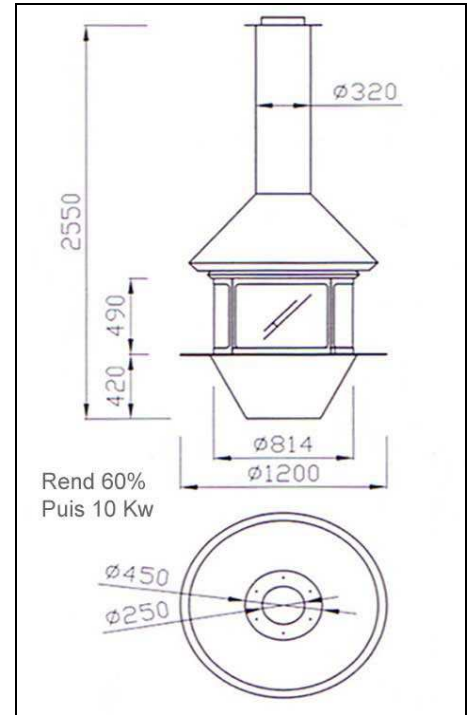

Cheminée centrale 13

Pour les amoureux de cheminée centrale design moderne. Conçue avec une double hotte entièrement en acier corten. Cheminée axiale avec une superbe vision du feu sur 360°, une finition noir anthracite, couleurs en options. Foyer bois ouvert ou fermé. Cheminée métallique à placer au centre d'une pièce avec une grande capacité de chauffe.