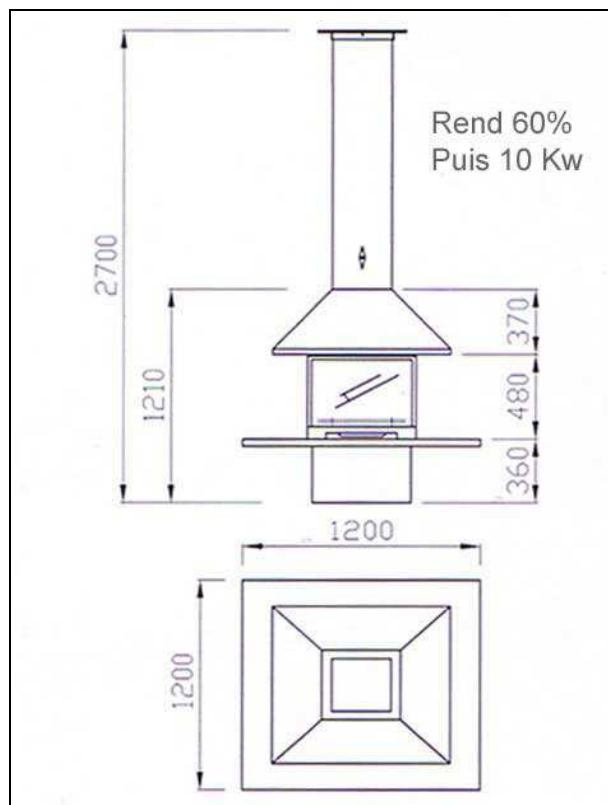

Cheminée centrale 11

Cheminée centrale carrée et svelte. Elle est aussi simple que complète pour admirer le feu de sa forme la plus dénudée. Voici la cheminée centrale 11, une grande pièce pour un prix modique. Techniquement, les cheminées axiales de radiation offrent de haute performance de rendement. La grille intégrée avec un petit muret de protection soulève la flamme de sa base. Découvrez cette nouvelle cheminée métallique à bois avec une forte puissance de chaleur.