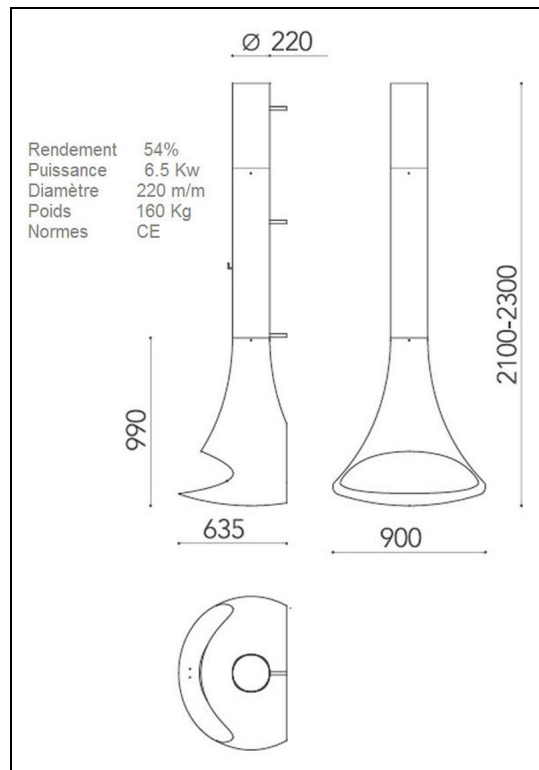

# Cheminée de face suspendue Doria

Une cheminée frontale suspendue conçue pour être fixée contre un mur, qui par son originalité révolutionne le monde des appareils de chauffage. Nos concepteurs ont mis l'accent sur une forme contemporaine ou l'œil à plaisir à contempler ses lignes fluides et arrondies. La cheminée murale suspendue Doria équipée d'un foyer en fonte en suspension, ouvert pour mieux apprécier la joie et le plaisir des flammes en direct avec en plus le crépitement et l'odeur du bois qui se consume. Ambiance, puissance et chaleur garanties avec un prix réduit qui vous séduira.