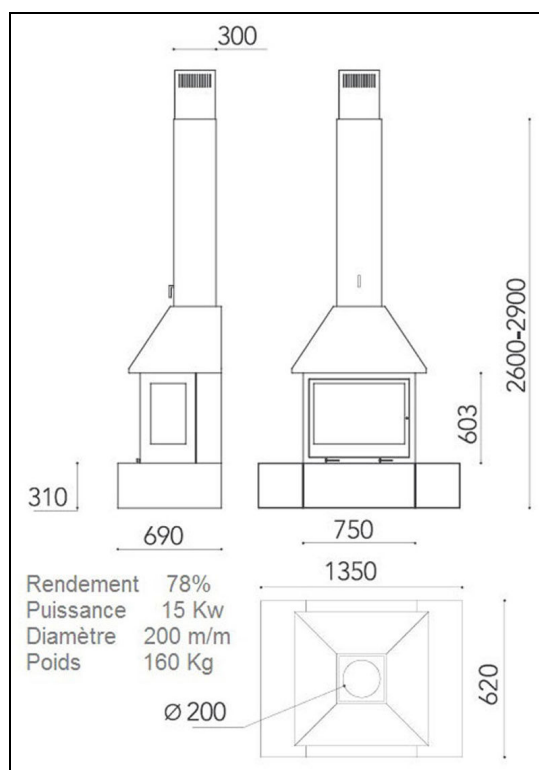

## Cheminée de face Sandra

Une cheminée frontale imposante par son look moderne, un grand foyer entièrement réalisé en fonte, qui par ses trois vitres en vitrocéramique, permettra d'avoir une vision panoramique du feu. Sur le plan rendement et puissante elle n'a rien à envier aux cheminées traditionnelles, car elle dispose d'une parfaite étanchéité évitant les pertes de chaleur et sa double chambre de combustion lui permet de faciliter la circulation et la diffusion d'air chaud. Enfin cette superbe cheminée bénéficie d'un prix d'achat raisonnable.