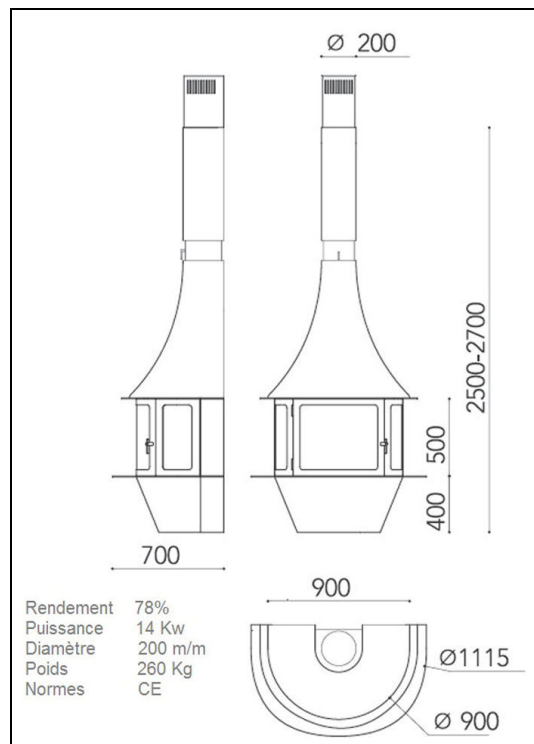

Cheminée de face Lorena

Cette cheminée de face ayant pour combustible le bois de chauffage permet de visionner un grand feu sur un corps de chauffe dotée de tous les éléments pour un parfait contrôle de la combustion. Ses différentes possibilités de choix de couleurs ainsi que différentes finitions de la base lui confère une installation aisée et pratique dans tous styles d'intérieur. Equipée d'une hotte avec une double paroi qui permet le réchauffement de l'air, la circulation et la restitution de l'air chaud sur toute la hauteur. Un système de contrôle de la combustion ayant pour effet une faible consommation en bois et bénéficier d'un feu continu lorsque la cheminée fonctionne au ralenti. Enfin un magnifique design couplé d'une fabuleuse esthétique et de technique lui prévaut par ses excellentes performances l'attribution du crédit d'impôt ayant pour conséquence une nette diminution du prix d'achat.