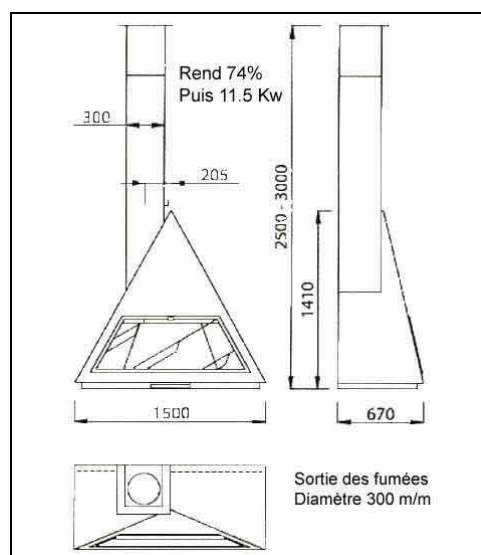

Cheminée de face 7

Création de cheminées métal à bois de face, caractère et rendement se combinent pour obtenir des lignes pures et originales. Entre ces éléments se détache la protection en verre intégrée, l'intérieur de la cheminée frontale en briques réfractaires ou la double chambre entre le foyer et l'extérieur. Le tube de sortie de fumée peut se trouver aussi bien à droite qu'à gauche. Cheminée face 7 construite en acier corten. Ouvrant droit au crédit d'impôt.