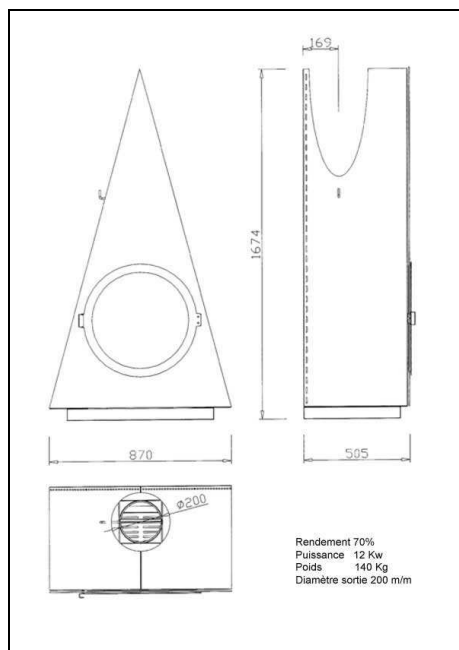

Cheminée de face 29

Un magnifique design pour la cheminée de face 29 qui vous surprendra par son look futuriste mais rectiligne et compensée. Cheminée frontale idéale pour décorer les espaces contigus. Svelte et innovateur la cheminée face 29 joue avec la possibilité de choisir différentes finitions, tube inoxydable ou peint et mural de la cheminée oxydé ou peint. N'importe quelle combinaison donnera un coup de chaleur et perception dans le salon. Excellente capacité de chauffe. Conçue en acier corten et ouvrant droit au crédit d'impôt