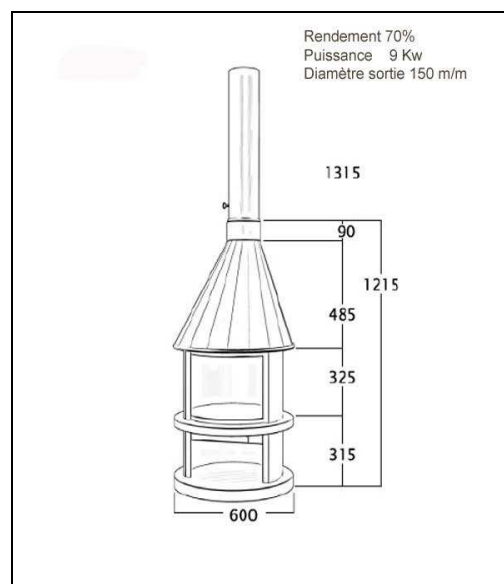

## Cheminée de face 23

La sympathique cheminée de face 23 est une version actualisée des poêles modernes parisiens que nous aimons particulièrement. Dans cette cheminée frontale nous avons recherché une nouvelle image pour un concept de décoration avec un feu d'ambiance, au rendement optimal. Disponible avec ou sans porte sa capacité de radiation surprend, conjuguant esthétique et sensibilité pour doter un espace familial de chaleur et de confort. Cheminée murale idéale pour petit volume, excellente capacité de chauffe grâce à son foyer acceptant des bûches de 50 cm, équipé d'un range bûches ainsi que d'une clé de registre pour ralentir les fumées. Peinture cuite au four. Elaborée en acier corten cette cheminée bénéficie du crédit d'impôt