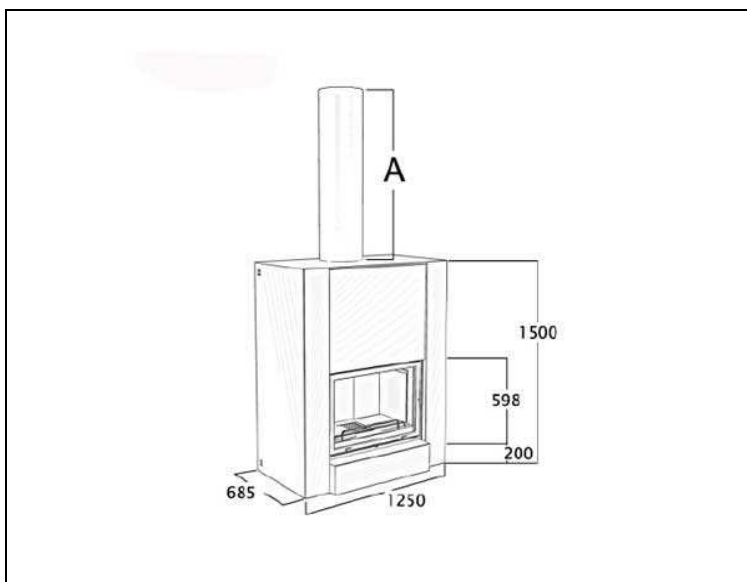

Cheminée de face 13

Cheminée de face à vision panoramique, entièrement réalisée en acier corten, avec une porte vitrée en vitrocéramique à ouverture coulissante et de face, sur la porte vitrée ; il est installé un registre d'air primaire et secondaire pour éviter de salir la vitre, ainsi qu'une chambre de convection, qui permet de conduire l'air chaud dans d'autres pièces de la maison.. Cheminée frontale dotée d'une grille, grand bac à cendres et un registre des fumées. Cheminée murale avec foyer en plaque de fonte démontable et interchangeable. La cheminée de face 13 est livrée avec 'habillage y compris le tube décoratif de couleur gris anthracite. Tube en inox satiné en option