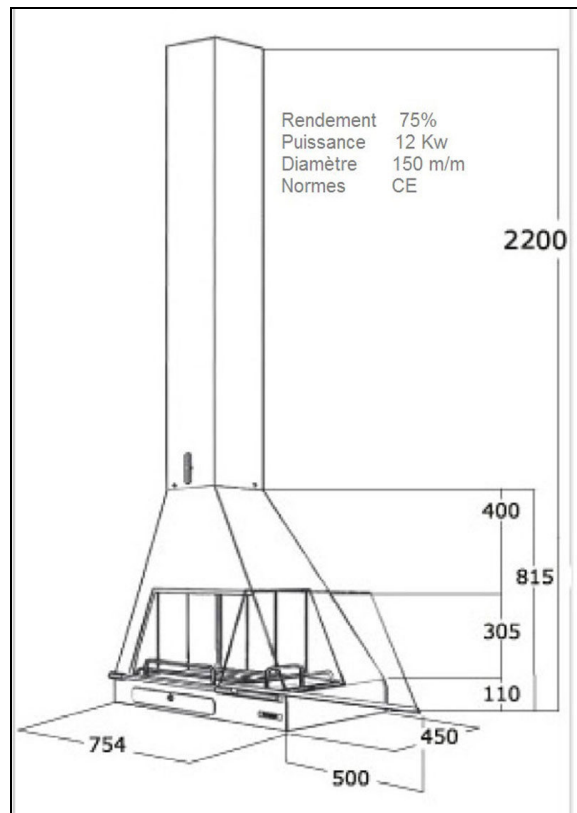

Cheminée pour angle suspendue CH05

Belle cheminée suspendue pour angle avec une installation à droite ou à gauche, qui peut également être posée au sol à l'aide d'un pied en option. Son grand foyer en fonte permet une magnifique vision du feu et des flammes en suspension à travers une large porte vitrée qui reste toujours claire grâce à une ventilation permanente empêchant à la suie de s'y déposer. La combustion du bois de chauffage est contrôlée par une clé de registre permettant une faible consommation en bois et bénéficier d'un feu continu lorsque la cheminée fonctionne au ralenti. Une cheminée suspendue d'angle avec d'excellentes performances et une forte puissance de chaleur à prix attractif.