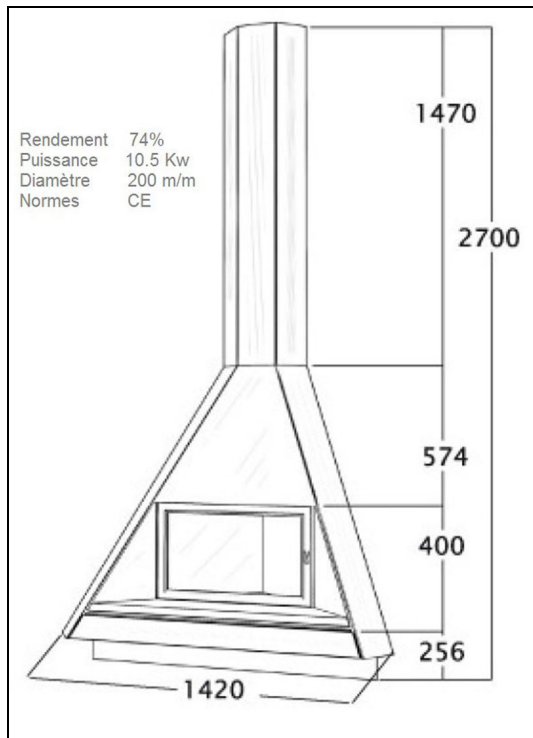

Cheminée pour angle CH 89

Une cheminée d'angle originale, conçue entièrement en métal à base d'acier corten et plaques de fonte dans un grand foyer fonctionnant au bois de chauffage. Une cheminée de coin au design moderne et contemporain, dotée d'une double hotte qui facilite la circulation d'air chaud et grâce à sa clé de registre il est possible de contrôler la combustion du bois afin de bénéficier du feu continu pour la nuit. L'âtre de cette cheminée permet d'insérer de très grandes bûches afin de réduire la consommation en bois et chauffer toute une maison à petit prix.